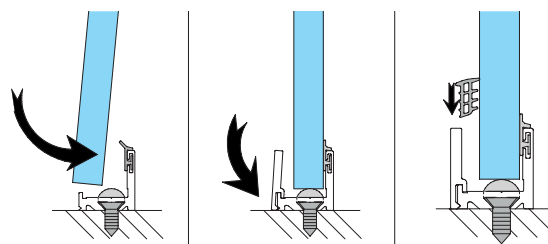

110/22
110/24
110/25
110/32
110/34
110/35
110/62
110/64
110/64
110/55

PERFILES "U" DE ALUMINIO

FÁCIL DE MONTAR

21X20 MM

PERFIL INFERIOR PARA VIDRIO FIJO

Vidrio 8/10/12 mm

Acabados:

Longitud: 2000 mm

Anodizado plata	2951.2 PL
Lacado blanco	2951.2 BL
Lacado negro	2951.2 NE

Longitud: 3000 mm

Anodizado plata	2951.3 PL
Lacado blanco	2951.3 BL
Lacado negro	2951.3 NE

Longitud: 6000 mm

Anodizado plata	2951.6 PL
Lacado blanco	2951.6 BL
Lacado negro	2951.6 NE