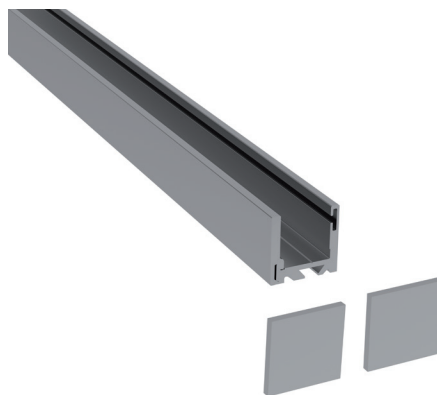

## JUEGO DE PERFILES INFERIORES ENTRADA FRONTAL

Vidrio 8/10/12 mm  
Incluye juntas de goma para 8/10/12 mm  
y tapetas en los extremos

### Acabados:

Longitud: 2000 mm

Anodizado plata	<b>2957.2 PL</b>
Lacado blanco	<b>2957.2 BL</b>
Lacado negro	<b>2957.2 NE</b>

Longitud: 3000 mm

Anodizado plata	<b>2957.3 PL</b>
Lacado blanco	<b>2957.3 BL</b>
Lacado negro	<b>2957.3 NE</b>

Longitud: 6000 mm

Anodizado plata	<b>2957.6 PL</b>
Lacado blanco	<b>2957.6 BL</b>
Lacado negro	<b>2957.6 NE</b>

110/22  
110/24  
110/25  
110/32  
110/34  
110/35  
110/62  
110/64  
110/64  
110/55

PERFILES "U" DE ALUMINIO

FÁCIL DE MONTAR

21X20 MM